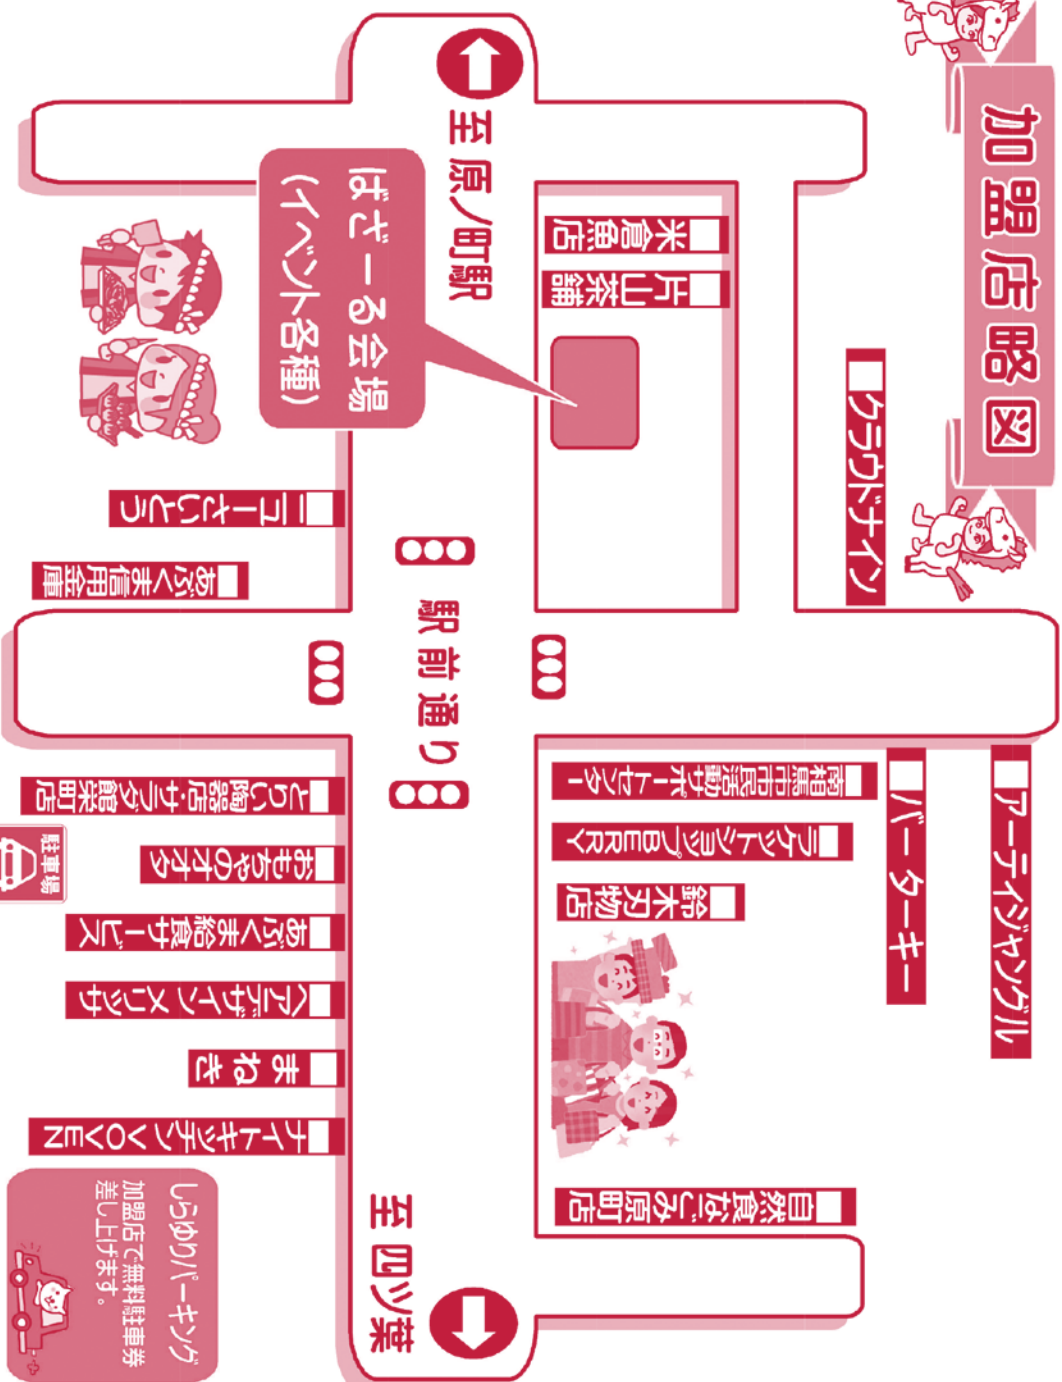

加盟店略図

安全・安心なまちづくりに取り組んでいます
栄町商店街振興組合

住所: 福島県南相馬市原町区大町1丁目133 / 電話: 23-5600

組合ホームページ: <http://souma-haramachi.com/>