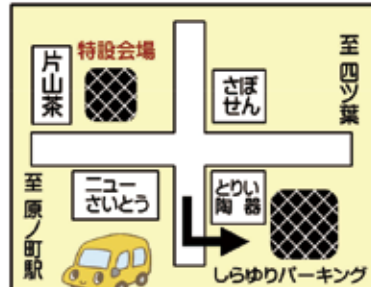

厳正なる審査を行い当選者を決定します。なお当選者には直接ご連絡申し上げます。

得 その3 一店逸品 栄町ブース

販売時間 11/21 11:00～15:00

当日、特設会場内に於いて栄町商店街振興組合 加盟店のイチオシ商品・特価品を集めて販売致します。

掘り出し物に出会えるかも?

この機会にぜひお求めください。

お車でお越しの方は栄町“しらゆりパーキング”をご利用ください。

※無料駐車券を特設会場にて差し上げます。スタッフにお声がけ下さい。コロナの影響により、会場内に飲食スペースは設けません。あらかじめご了承ください。

新型コロナウイルス感染拡大防止対策に取り組んでおります

●当日37.5度以上の発熱がある方は入場をお断りさせていただきます。●マスク着用の上ご来場下さい。

主催 安全・安心なまちづくりに取り組んでいます。
栄町商店街振興組合
TEL/FAX : 0244-23-5600

- 参加店一覧
- 米倉魚店(鮮魚)
 - 片山茶舗(お茶)
 - ニューさいとう & 京ごよみ(宴会)
 - 鈴木刃物店(刃物・修理)