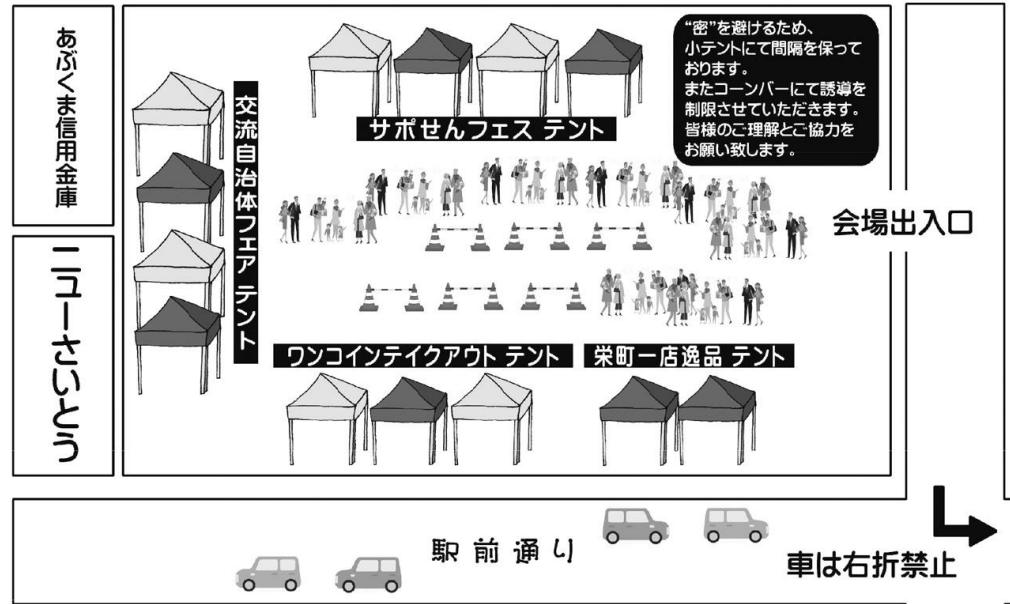

会場略図

※都合によりレイアウトを変更する場合がございます。予めご了承下さい。

安全・安心なまちづくりに取り組んでいます
栄町商店街振興組合

■住所: 福島県南相馬市原町区大町1丁目133 / 電話: 23-5600
■組合ホームページ: <http://souma-haramachi.com/>