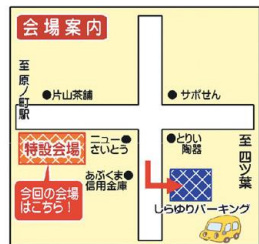

★サポせんフェス★

市民活動団体が日ごろの活動
内容の展示や販売などを行い
ます。

参加自治体

北塩原村・茨城県取手市・群馬県東吾妻町
・群馬県片品村・杉並区・燕市・小千谷市・
南砺市・山梨県忍野村・長野県飯田市・静
岡県牧之原市・愛知県知多市※順不同

お車でお越しの方は“しらゆりパーキング”
をご利用ください。

※特設会場には駐車スペース
がございません。
恐れ入りますがお車でお越
しの方は“しらゆりパーキング”
をご利用ください。
無料駐車券を特設会場にて
差し上げます。
また コロナの影響により
会場内に飲食スペースは
設けません。
あらかじめご了承ください。